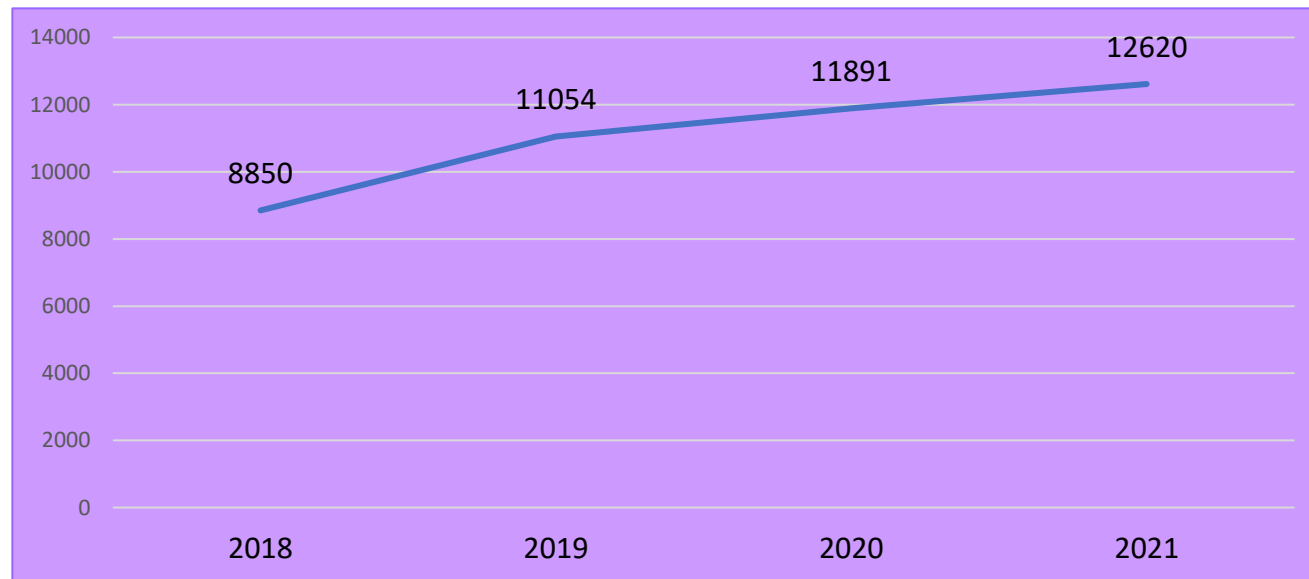

28/marzo/2022

Violencia familiar

Violencia familiar

Comportamiento del delito de violencia familiar en Jalisco (2018-2021)

Durante los últimos cuatro años, en Jalisco se ha presentado un promedio anual de 11,104 casos de violencia familiar.

Violencia familiar

COMPORTAMIENTO DEL DELITO DE VIOLENCIA FAMILIAR EN JALISCO (FEBRERO 2021-FEBRERO 2022)

En la entidad se presentaron 1,824 casos durante enero y febrero de 2022, según cifras oficiales.

Distribución del delito de violencia familiar en Jalisco, según lugar de ocurrencia (enero y febrero 2022)

Fuente: Plataforma de Seguridad Jalisco; última revisión: 28 de marzo 2022.

Violencia familiar

Análisis por tasa