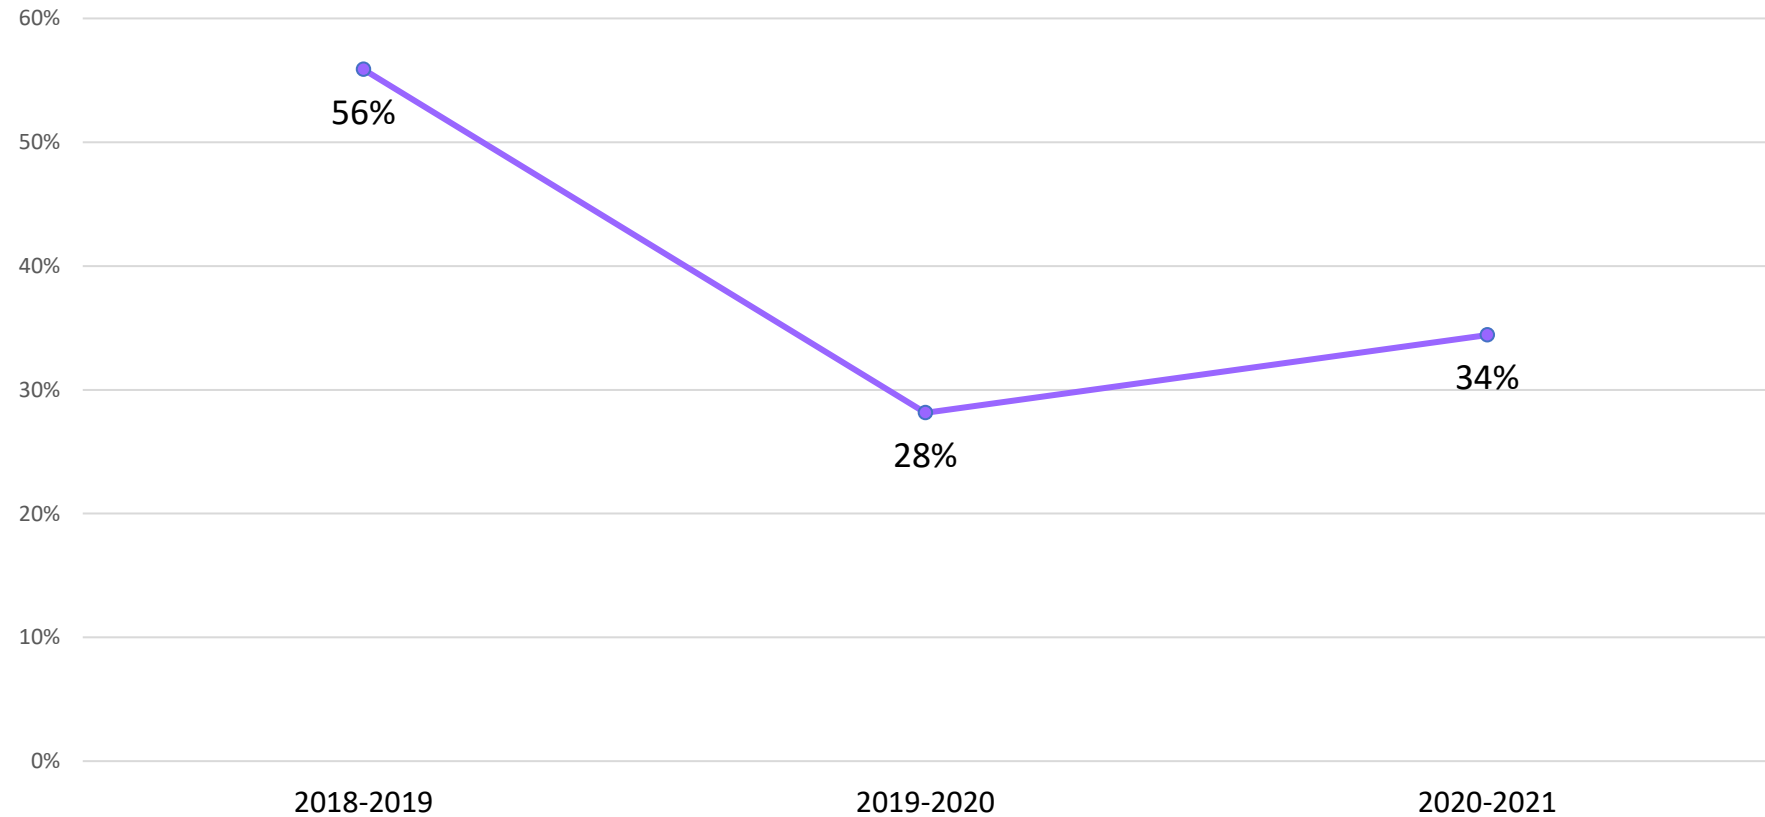

COMPORTAMIENTO DEL CRECIMIENTO ANUAL DE LA TASA DE VIOLENCIA FAMILIAR EN JALISCO (2018-2021)

Fuente: Instituto de Información Estadística y Geográfica de Jalisco (IIEG) del 1 de enero 2018 al 31 de diciembre 2021.