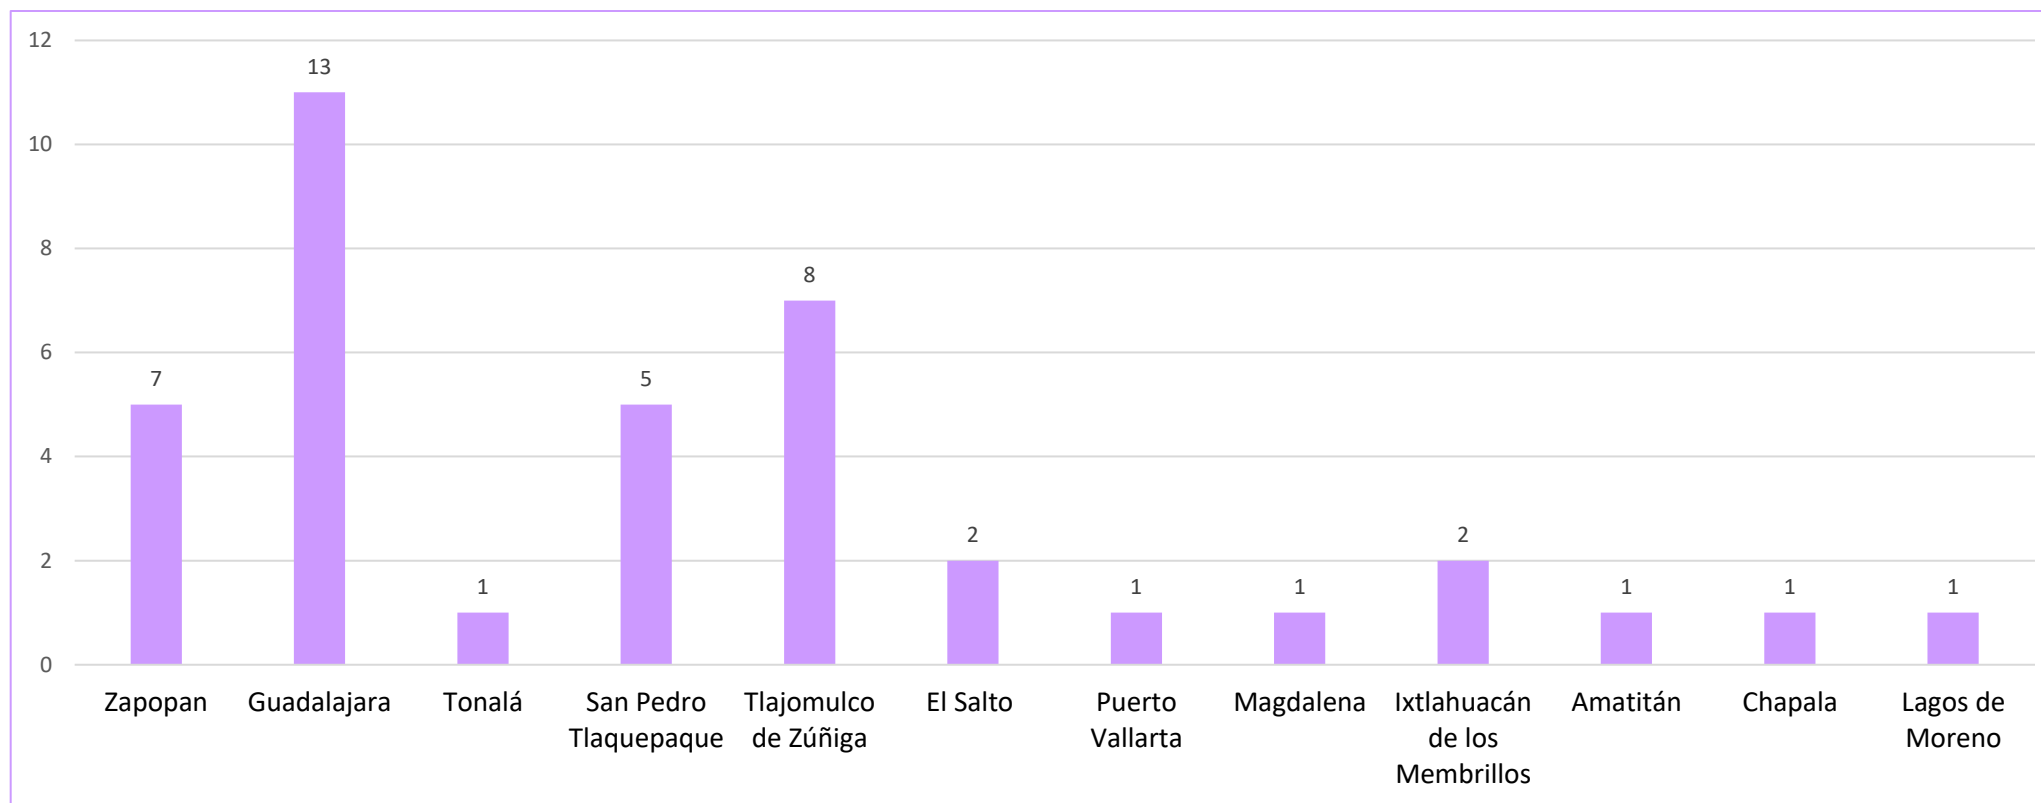

Registros en prensa sobre eventos de probable violencia familiar en Jalisco (2021-2022)

Fuente: registros en los medios de comunicación monitoreados por la Unidad de Análisis y Contexto de la CEDHJ del 1 de enero de 2021 al 28 de marzo 2022.