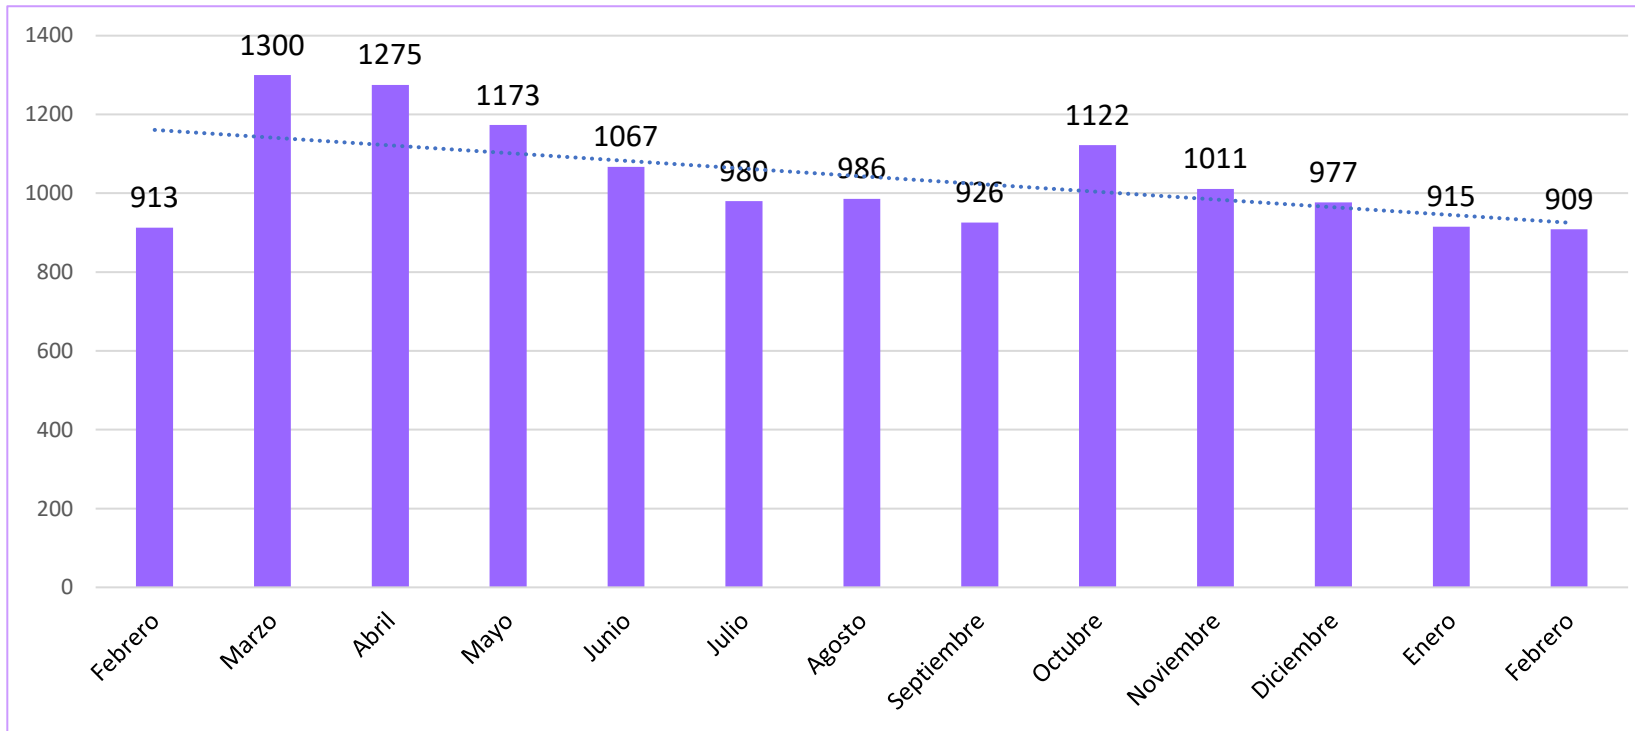

28/marzo/2022

Violencia familiar

Violencia familiar

Comportamiento del delito de violencia familiar en Jalisco (2018-2021)

Durante los últimos cuatro años, en Jalisco se ha presentado un promedio anual de 11,104 casos de violencia familiar.

Violencia familiar

COMPORTAMIENTO DEL DELITO DE VIOLENCIA FAMILIAR EN JALISCO (FEBRERO 2021-FEBRERO 2022)

En la entidad se presentaron 1,824 casos durante enero y febrero de 2022, según cifras oficiales.

Distribución del delito de violencia familiar en Jalisco, según lugar de ocurrencia (enero y febrero 2022)

Fuente: Plataforma de Seguridad Jalisco; última revisión: 28 de marzo 2022.

Violencia familiar

Análisis por tasa

Municipios de Jalisco con mayor número de casos de violencia familiar (2018-2021)

Fuente: Instituto de Información Estadística y Geográfica de Jalisco (IIEG) del 1 de enero 2018 al 31 de diciembre 2021.