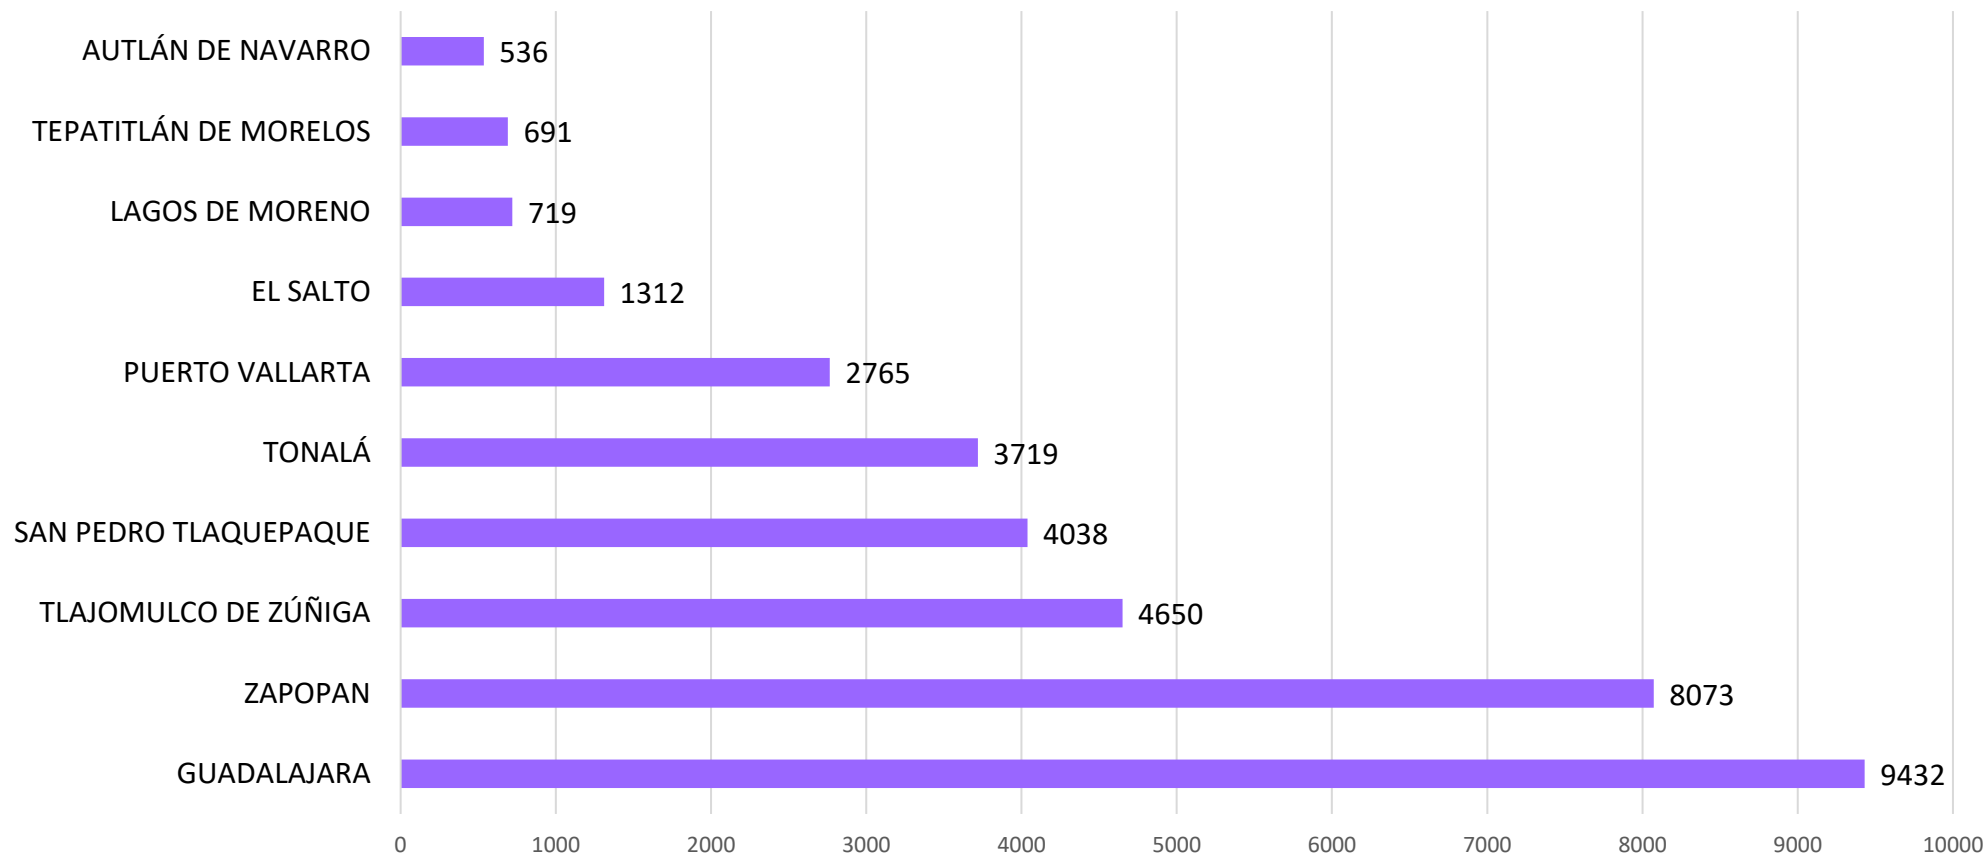

28/marzo/2022

Violencia familiar

Violencia familiar

Comportamiento del delito de violencia familiar en Jalisco (2018-2021)

Durante los últimos cuatro años, en Jalisco se ha presentado un promedio anual de 11,104 casos de violencia familiar.

Violencia familiar

COMPORTAMIENTO DEL DELITO DE VIOLENCIA FAMILIAR EN JALISCO (FEBRERO 2021-FEBRERO 2022)

En la entidad se presentaron 1,824 casos durante enero y febrero de 2022, según cifras oficiales.

Distribución del delito de violencia familiar en Jalisco, según lugar de ocurrencia (enero y febrero 2022)

Fuente: Plataforma de Seguridad Jalisco; última revisión: 28 de marzo 2022.

Violencia familiar

Análisis por tasa

Municipios de Jalisco con mayor número de casos de violencia familiar (2018-2021)

Fuente: Instituto de Información Estadística y Geográfica de Jalisco (IIEG) del 1 de enero 2018 al 31 de diciembre 2021.