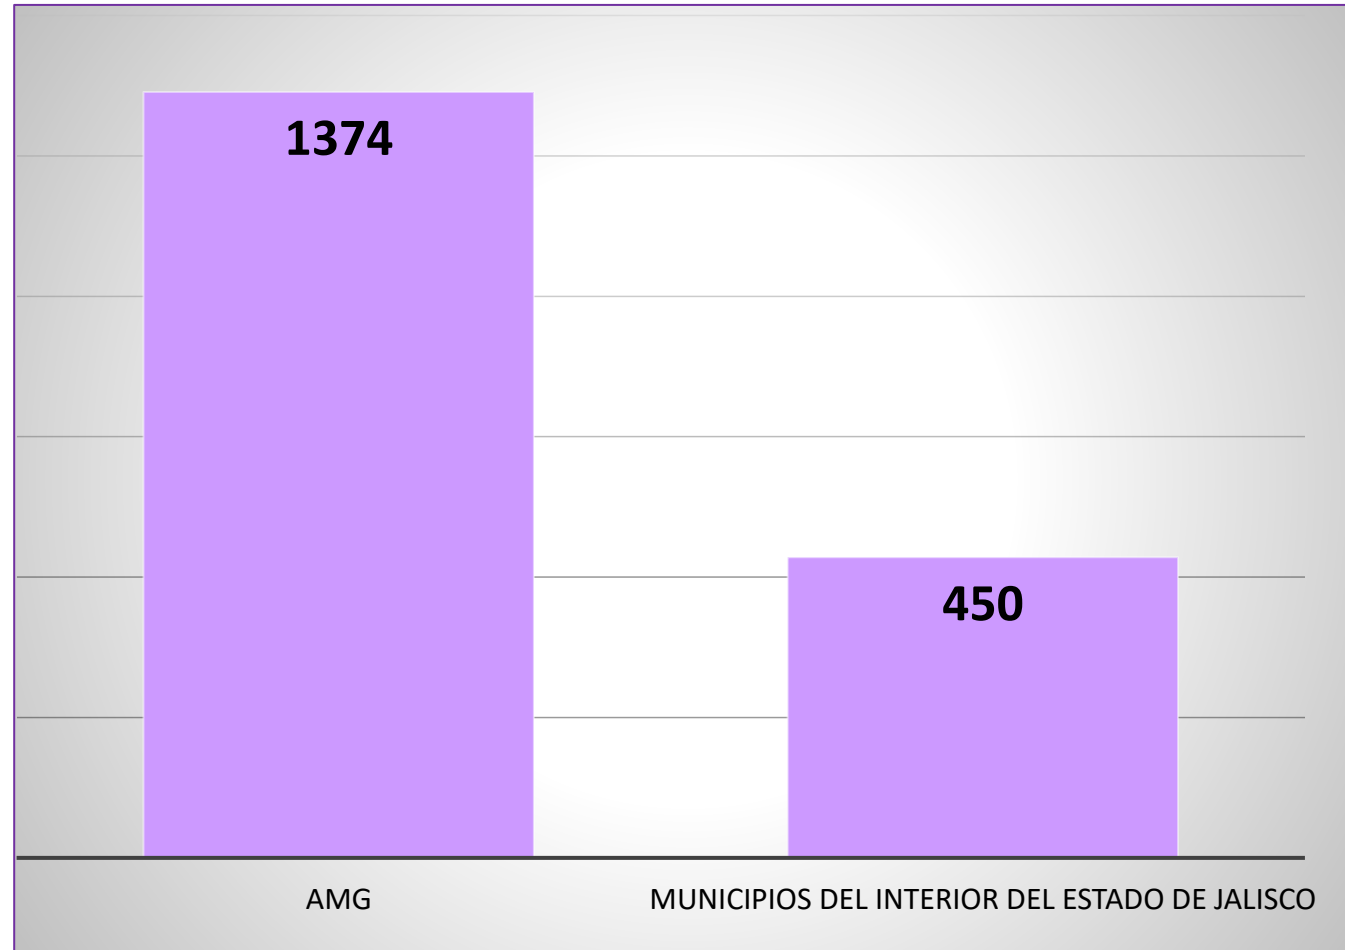

28/marzo/2022

Violencia familiar

Violencia familiar

Comportamiento del delito de violencia familiar en Jalisco (2018-2021)

Durante los últimos cuatro años, en Jalisco se ha presentado un promedio anual de 11,104 casos de violencia familiar.

Violencia familiar

COMPORTAMIENTO DEL DELITO DE VIOLENCIA FAMILIAR EN JALISCO (FEBRERO 2021-FEBRERO 2022)

En la entidad se presentaron 1,824 casos durante enero y febrero de 2022, según cifras oficiales.

Distribución del delito de violencia familiar en Jalisco, según lugar de ocurrencia (enero y febrero 2022)

Fuente: Plataforma de Seguridad Jalisco; última revisión: 28 de marzo 2022.

Violencia familiar

Análisis por tasa